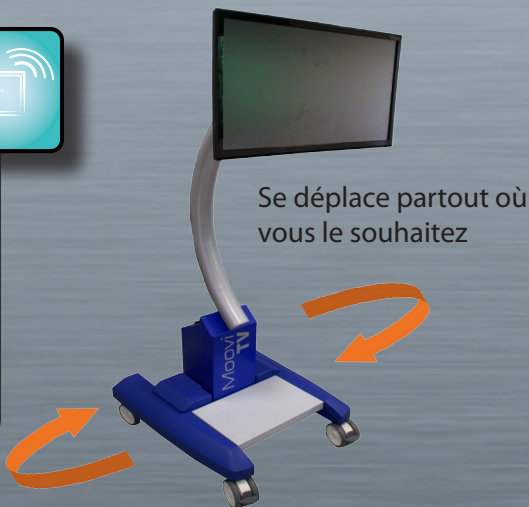

Concepteur Fabricant

MOOVI TV

Servante mobile et autonome destinée à recevoir un écran de télévision (jusqu'à 32")

Caractéristiques :

- Servante constituée de trois éléments: télévision, mât, base (avec ou sans batterie) ;

Partie supérieure :

- Inclinaison de l'écran de bas en haut sans effort ni outil ;
- Rotation de l'écran ;
- Mât permettant la fixation de l'écran (support VESA 75/100) et le passage des câbles ;

Partie inférieure :

Ses atouts :

- Autonomie de 8 à 12h garantie
- WIFI
- Adapté à tous les environnements

Existe en version double mât pour les écrans de grande taille

DIMENSIONS DU MOOVI TV en mm :

Extérieures hors-tout L 610 x P 640 x H 1 480

La solution qui transforme n'importe quelle pièce en salle multimédia...

WIFI

AUTONOMIE

MOBILITÉ

MANIABILITÉ

ADAPTABILITÉ

REALISATIONS