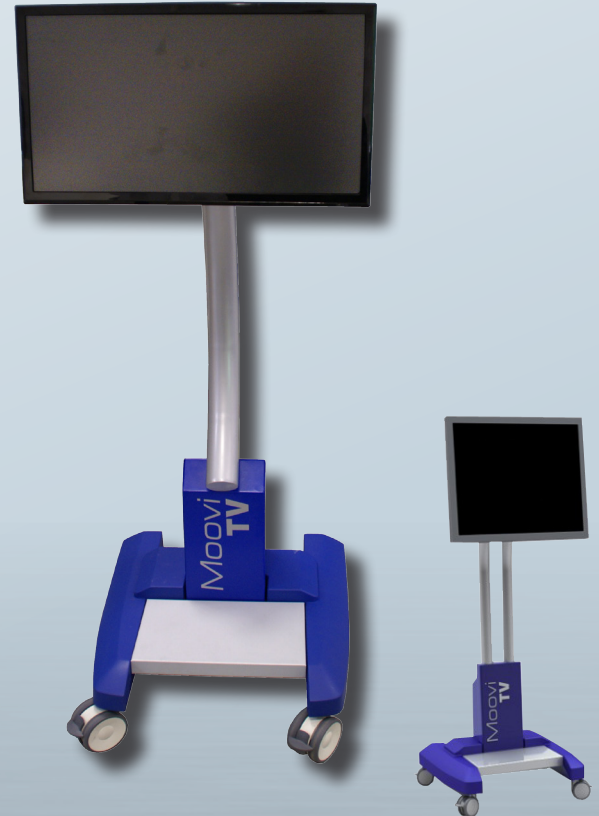

Concepteur Fabricant

MOOVI TV

Servante mobile et autonome destinée à recevoir un écran de télévision (jusqu'à 32")

Caractéristiques :

- Servante constituée de trois éléments: télévision, mât, base (avec ou sans batterie) ;

Partie supérieure :

- Inclinaison de l'écran de bas en haut sans effort ni outil ;
- Rotation de l'écran ;
- Mât permettant la fixation de l'écran (support VESA 75/100) et le passage des câbles ;

Partie inférieure :

- Base fixée sur 4 roues pivotantes dont 2 freinées ;
- Protégée par un habillage en mousse PU contre les chocs ;
- En option, intégration du coffret énergie Lithium (à l'arrière de la base) en version 20 Ah ou 40 Ah et 250 W ou 500 W, qui garantit une autonomie comprise entre 8 et 12h pour les télévisions alimentées 12/19/24V.

Ses atouts :

- Autonomie de 8 à 12h garantie
- WIFI
- Adapté à tous les environnements

Existe en version double mât pour les écrans de grande taille

DIMENSIONS DU MOOVI TV en mm :

Extérieures hors-tout L 610 x P 640 x H 1 480