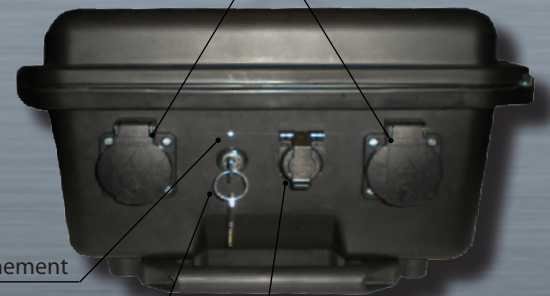

Concepteur Fabricant

VALISE D'ENERGIE AUTONOME

Valise d'alimentation électrique portable avec batteries plombs 12V / 26 Ah

Caractéristiques :

- Valise de distribution d'énergie parfaitement étanche aux éclaboussures et à la poussière, résistante aux chocs;
- Source de courant mobile permettant d'alimenter en énergie électrique différents consommateurs (PC, imprimante, terminal, écran, ...)
- Utilisation intérieure ou extérieure : protection IP 44
- Fournit en tous lieux des énergies :
 - 2 x 230 V : prises européennes à clapet
 - 1 x 5 V / 500 mA : prise de charge USB pour GSM, GPS,...
 - 12 V en option
- Contacteur clé avec témoin lumineux pour la mise sous tension
- Tension de sortie : 2x 230 VAC
- Sortie USB: 1x 5 V / 500 mA
- Puissance nominale : 600 w
- Fréquence : 50 hz
- Courant pur sinus
- Chargeur intégré : 12 V / 4 A
- Température d'utilisation comprise entre -40°C to 50°C
- Autonomie : dépend de la puissance utilisée (600 W maximum)

Ses atouts : • Installation simple et rapide

- Station d'énergie autonome transportable
- Manipulation sans effort : roulettes et poignée rétractable

Plug IEC 3 broches 230 V AC pour chargeur plomb

Ventilateur (sortie d'air)

Prises 230 V (Norme IP 54)

Témoin de mise en fonctionnement

Contacteur clé

Prise de charge USB 5 V-500mA pour GSM, GPS...(Norme IP 67)

Postes de travail fixes et mobiles

CARACTÉRISTIQUES TECHNIQUES

	VALISE ENERGIE : CAPACITÉ DES BATTERIES
Caractéristiques	12 V - 26 Ah
Technologie batteries	Plomb
Tension de sortie	2 x 230 V AC
Sorties USB	1 x 5 V / 500 mA
Puissance nominale	600 W
Fréquence	50 Hz
Onde de sorties	Pur sinus
Chargeur intégré	12 V
Température d'utilisations	De - 40°C à 50 °C
Température de stockage	De - 20°C à 35 °C
Dimension (mm)	L 550 x P 226 x H 358
Poids	19 Kg
Certification valise seule	ATA 300
Temps de chargement	Entre 4 et 8 heures